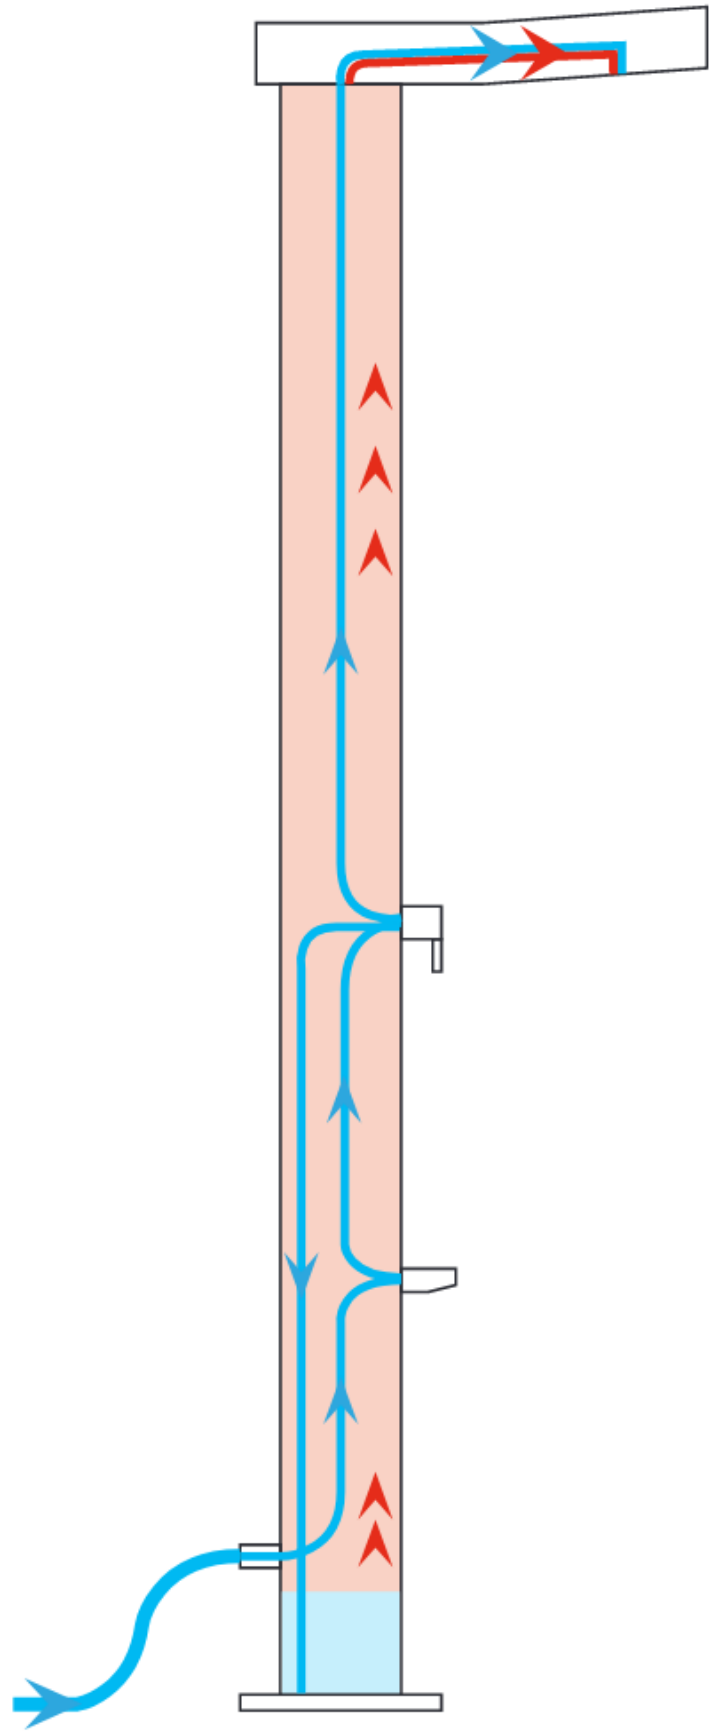

Warum tropft das Wasser bei meiner Solardusche andauernd?

Sevda - 2023-12-12 - Comments (0) - 049015 Solardusche Deluxe Supreme

Meine Dusche hört nicht auf zu tropfen, woran kann das liegen?

Dass die Solardusche am Duschkopf tropft, ist technisch bedingt. Da sich warmes Wasser ausdehnt, wird der dadurch entstehende Druck über den Duschkopf abgeleitet, dementsprechend tropft diese. Das kann auch über eine längere Zeit passieren bzw. wenn die Dusche über den Tag aufheizt, ohne dass sie davor benutzt worden ist,

Das Tropfen des Duschkopfes stellt keinen Reklamationsgrund dar.

Dass die Dusche nach dem Schließen des Wasserhahnes nach läuft, ist kein Mangel! Dieser Umstand ist technisch bedingt! Bei der gegenständlichen Solardusche handelt es sich nicht um ein geschlossenes System. Wird Warmwasser benötigt, so wird durch Betätigung der Armatur am Boden des Tankes Kaltwasser eingelassen und das im oberen Bereich bereits erwärmte Warmwasser wird aus dem Tank gepresst. Der gesamte Körper der Dusche ist mit Wasser gefüllt und funktioniert ähnlich einem Elektroboiler. Ein allfälliger Druck durch Erwärmung im Tank kann durch den Duschkopf somit entweichen.

Tags

049015

das wasser tropft andauernd

Solardusche

solardusche deluxe supreme

Warum tropft das Wasser bei meiner Solardusche andauernd?