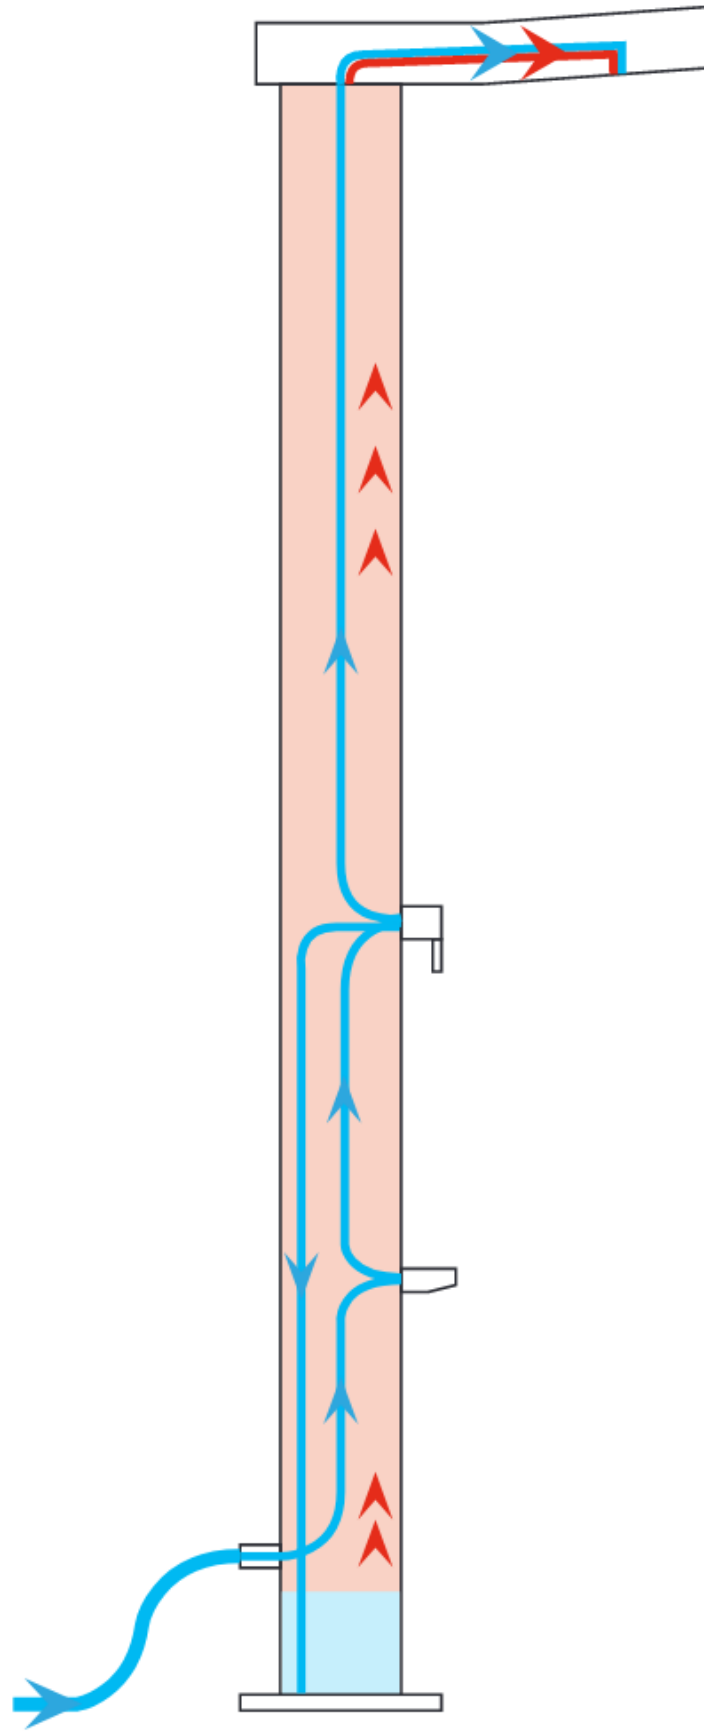

## Warum tropft das Wasser bei meiner Solardusche andauernd?

Sevda - 2023-12-12 - Kommentare (0) - 049015 Solardusche Deluxe Supreme

### **Meine Dusche hört nicht auf zu tropfen, woran kann das liegen?**

Dass die Solardusche am Duschkopf tropft, ist technisch bedingt. Da sich warmes Wasser ausdehnt, wird der dadurch entstehende Druck über den Duschkopf abgeleitet, dementsprechend tropft diese. Das kann auch über eine längere Zeit passieren bzw. wenn die Dusche über den Tag aufheizt, ohne dass sie davor benutzt worden ist,

Das Tropfen des Duschkopfes stellt keinen Reklamationsgrund dar.

Dass die Dusche nach dem Schließen des Wasserhahnes nach läuft, ist kein Mangel! Dieser Umstand ist technisch bedingt! Bei der gegenständlichen Solardusche handelt es sich nicht um ein geschlossenes System. Wird Warmwasser benötigt, so wird durch Betätigung der Armatur am Boden des Tankes Kaltwasser eingelassen und das im oberen Bereich bereits erwärmte Warmwasser wird aus dem Tank gepresst. Der gesamte Körper der Dusche ist mit Wasser gefüllt und funktioniert ähnlich einem Elektroboiler. Ein allfälliger Druck durch Erwärmung im Tank kann durch den Duschkopf somit entweichen.

Tags

049015

das wasser tropft andauernd

Solardusche

solardusche deluxe supreme

Warum tropft das Wasser bei meiner Solardusche andauernd?