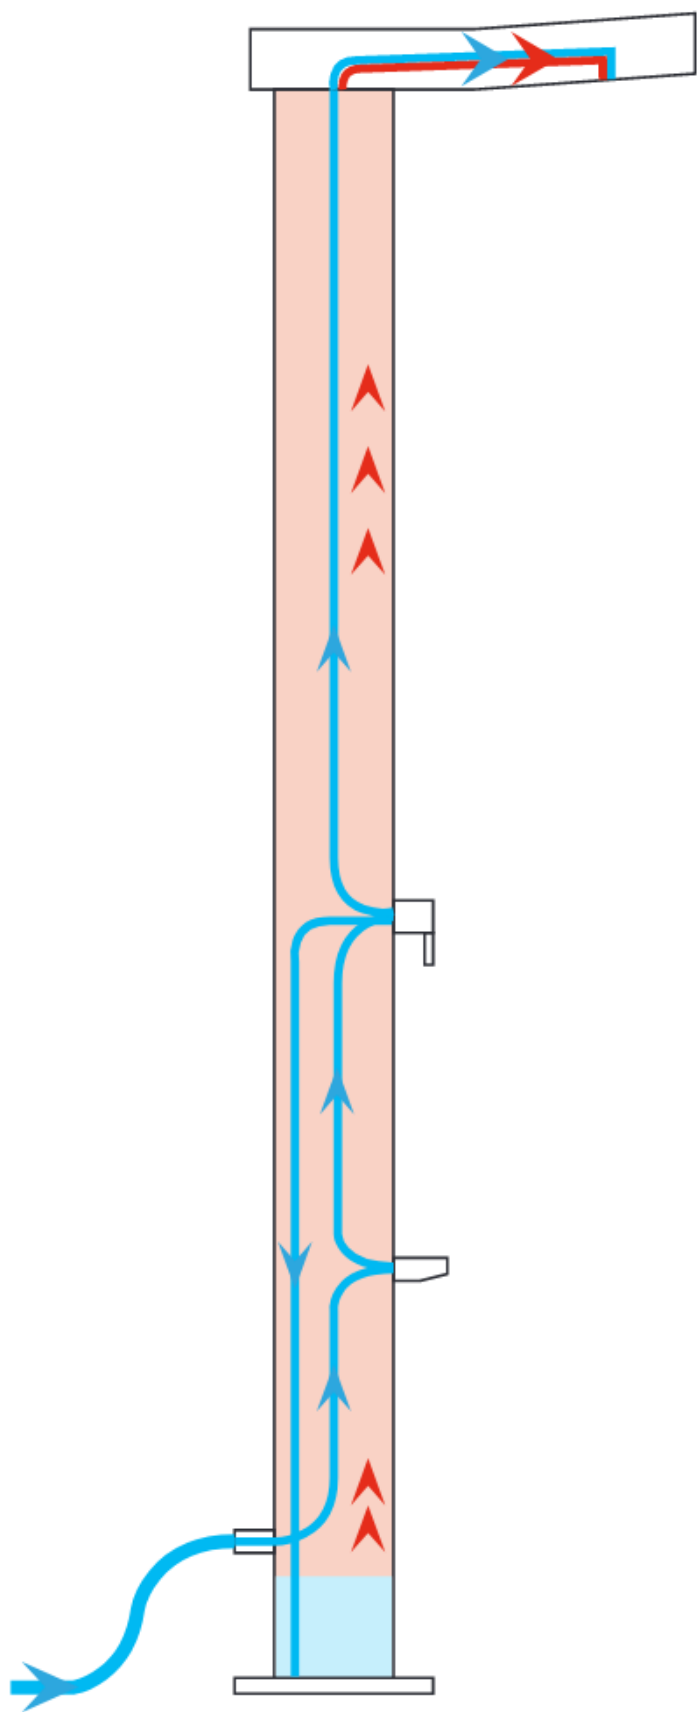

## Proč voda v mé solární sprše neustále kape?

Sevda - 2023-12-12 - Comments (0) - 049015 Solardusche Deluxe Supreme

### **Nepřestává mi kapat sprcha, co by mohlo být příčinou?**

Skutečnost, že solární sprcha kape u sprchové hlavice, je způsobena technickými důvody. Jak se horká voda rozpíná, vzniklý tlak se vypouští přes hlavici sprchy, což způsobuje její kapání. K tomu může docházet i po delší době nebo v případě, že se sprcha během dne ohřeje, aniž by byla předtím použita,

Kapání sprchové hlavice není důvodem k reklamaci.

Skutečnost, že sprcha teče i po uzavření kohoutku, není závadou! Je to způsobeno technickými důvody! Dotyčná solární sprcha není uzavřený systém. V případě potřeby teplé vody se studená voda napouští otevřením kohoutku ve spodní části zásobníku a teplá voda již ohřátá v horní části se vytlačí ze zásobníku. Celé tělo sprchy je naplněno vodou a funguje podobně jako elektrický bojler. Případný tlak způsobený ohřevem v nádrži tak může unikat přes sprchovou hlavici.

Označení

049015

das wasser tropft andauernd

Solardusche

solardusche deluxe supreme

Warum tropft das Wasser bei meiner Solardusche andauernd?