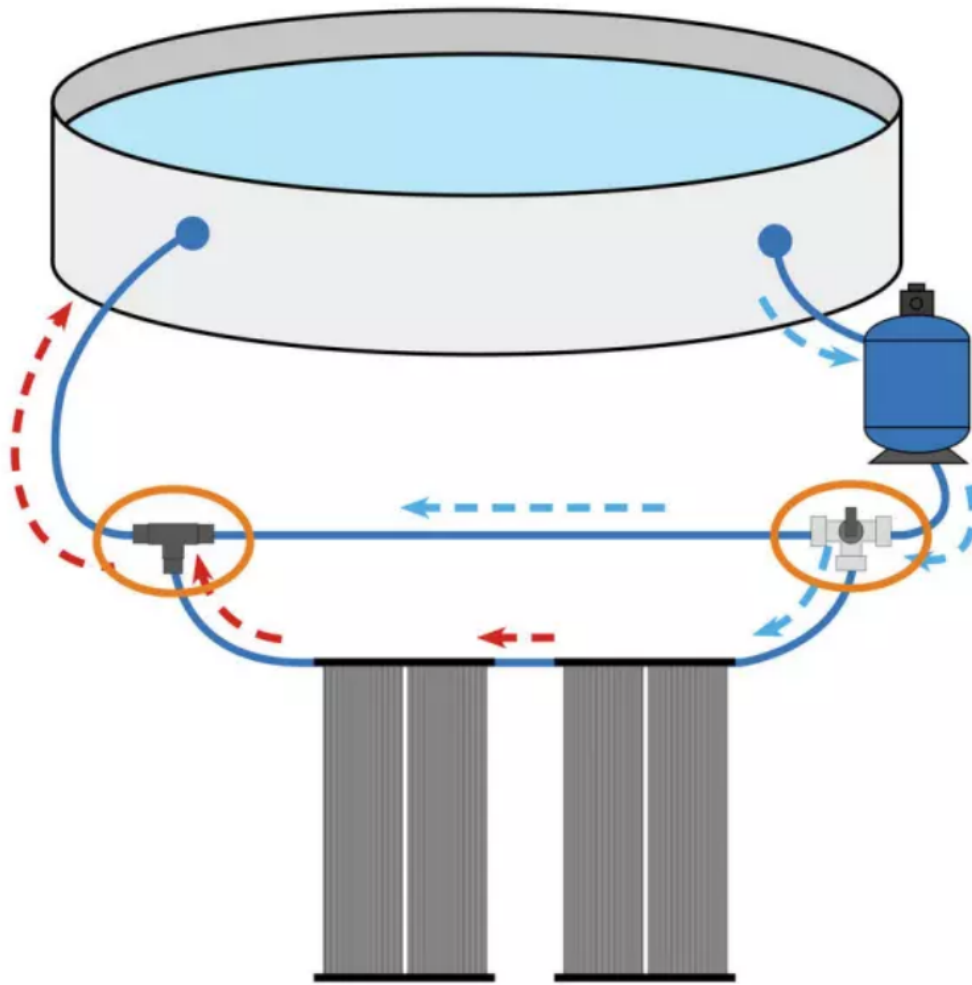

### To umožňuje připojit několik solárních kolektorů:

Pro zvýšení topného výkonu lze propojit několik solárních kolektorů.

K tomu potřebujete pouze připojovací adaptéry pro přípojky o průměru 32 mm nebo 38 mm. Stačí pouze zapojit kolektory k sobě.

Propojení kolektorů: V případě, že se jedná o solární kolektory, je nutné je propojit:

Adaptér o průměru 32/38 mm:

Označení  
Solarkollektor  
verbinden